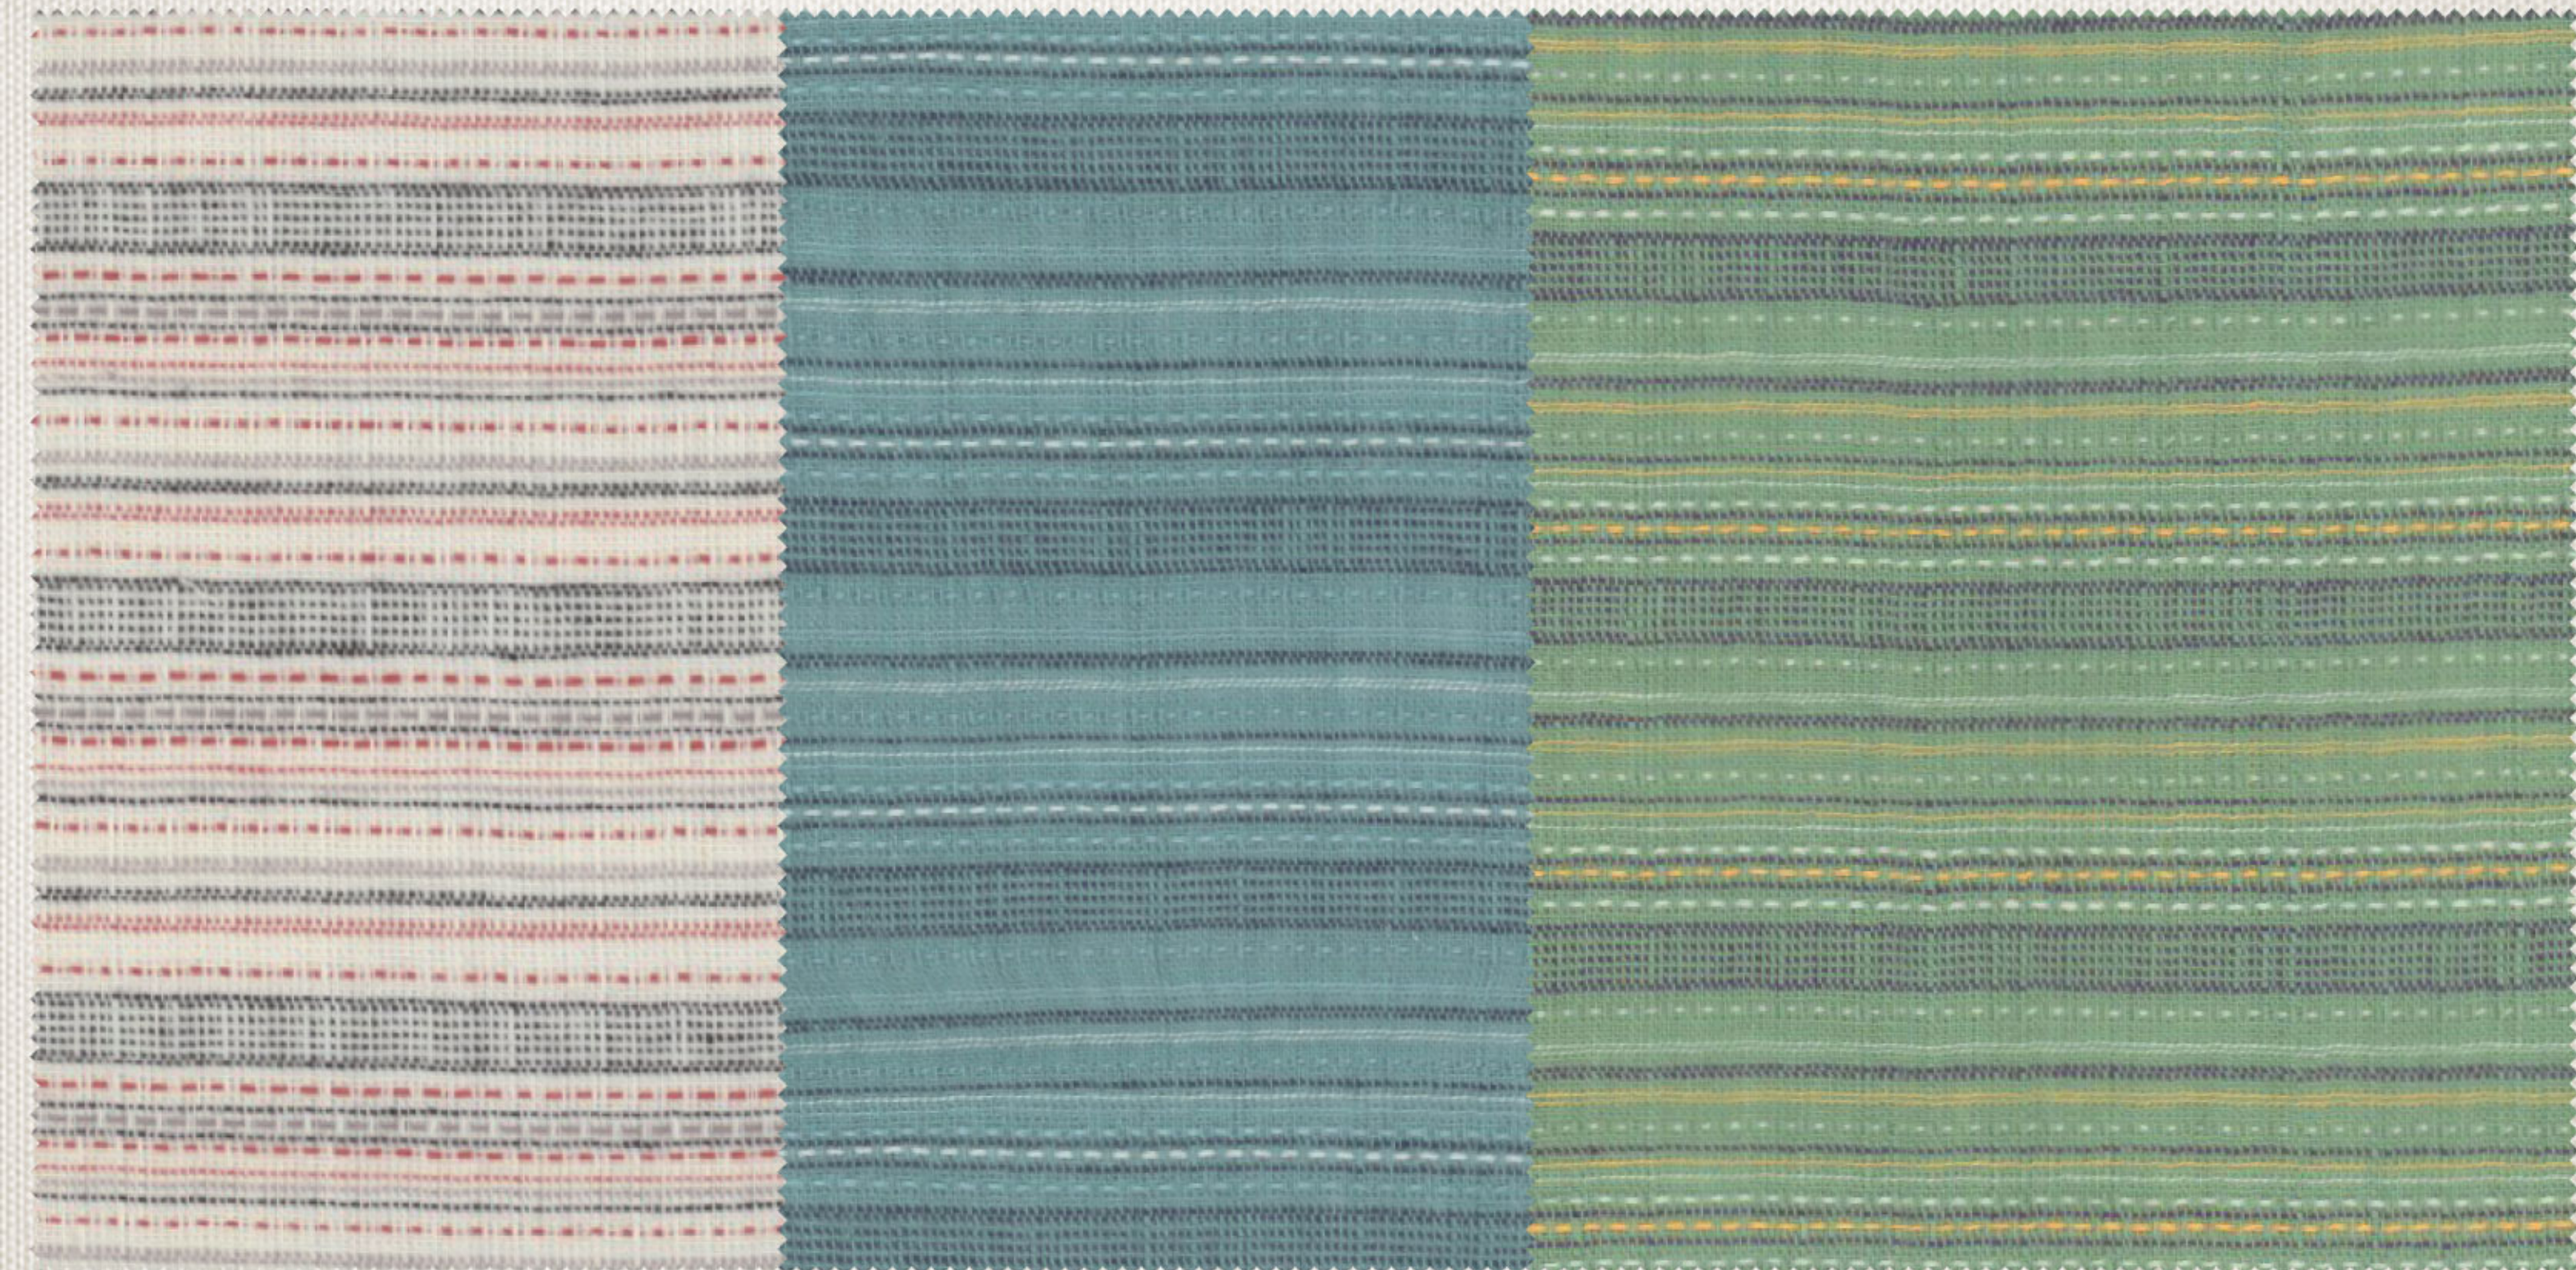

MOONSTRUCK
S-23-4808B-11

WILD WIND
S-23-4808B-14

WHITETAIL
S-23-4815G-01

BLACK
S-23-4825F-01

LILY PAD
S-23-4818H-01

Y/D DOBBIE WOVEN SHIRT
(100% COTTON)

NRM5328

MSRP: \$49.00